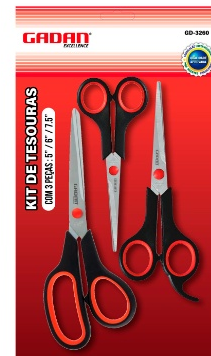

Código: 199301

R\$ 1,95

KIT DE COSTURA COM 48 PCS - GADAN

Ref: GD-6380

Código: 212001

R\$ 9,75

KIT DE TESOURA C/ 3UN - GADAN

Ref: GD-3260