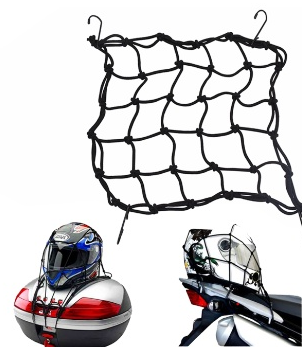

Ref: PEN-M

Código: 113501

R\$ 22,75

Tamanho Padrão para Carros Populares

PROTETOR SOLAR P/ PAINEL AUTOMOTIVO 1º LINHA - GADAN

Ref: GD-3200

Código: 177401

R\$ 11,70