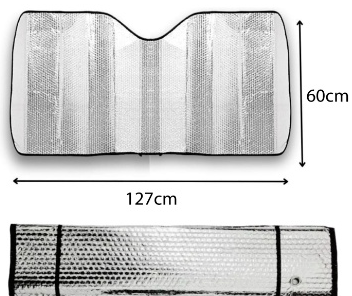

PROTETOR SOLAR P/ PAINEL AUTOMOTIVO 1º LINHA - GADAN

Ref: GD-3200

Código: 177401

R$ 11,70